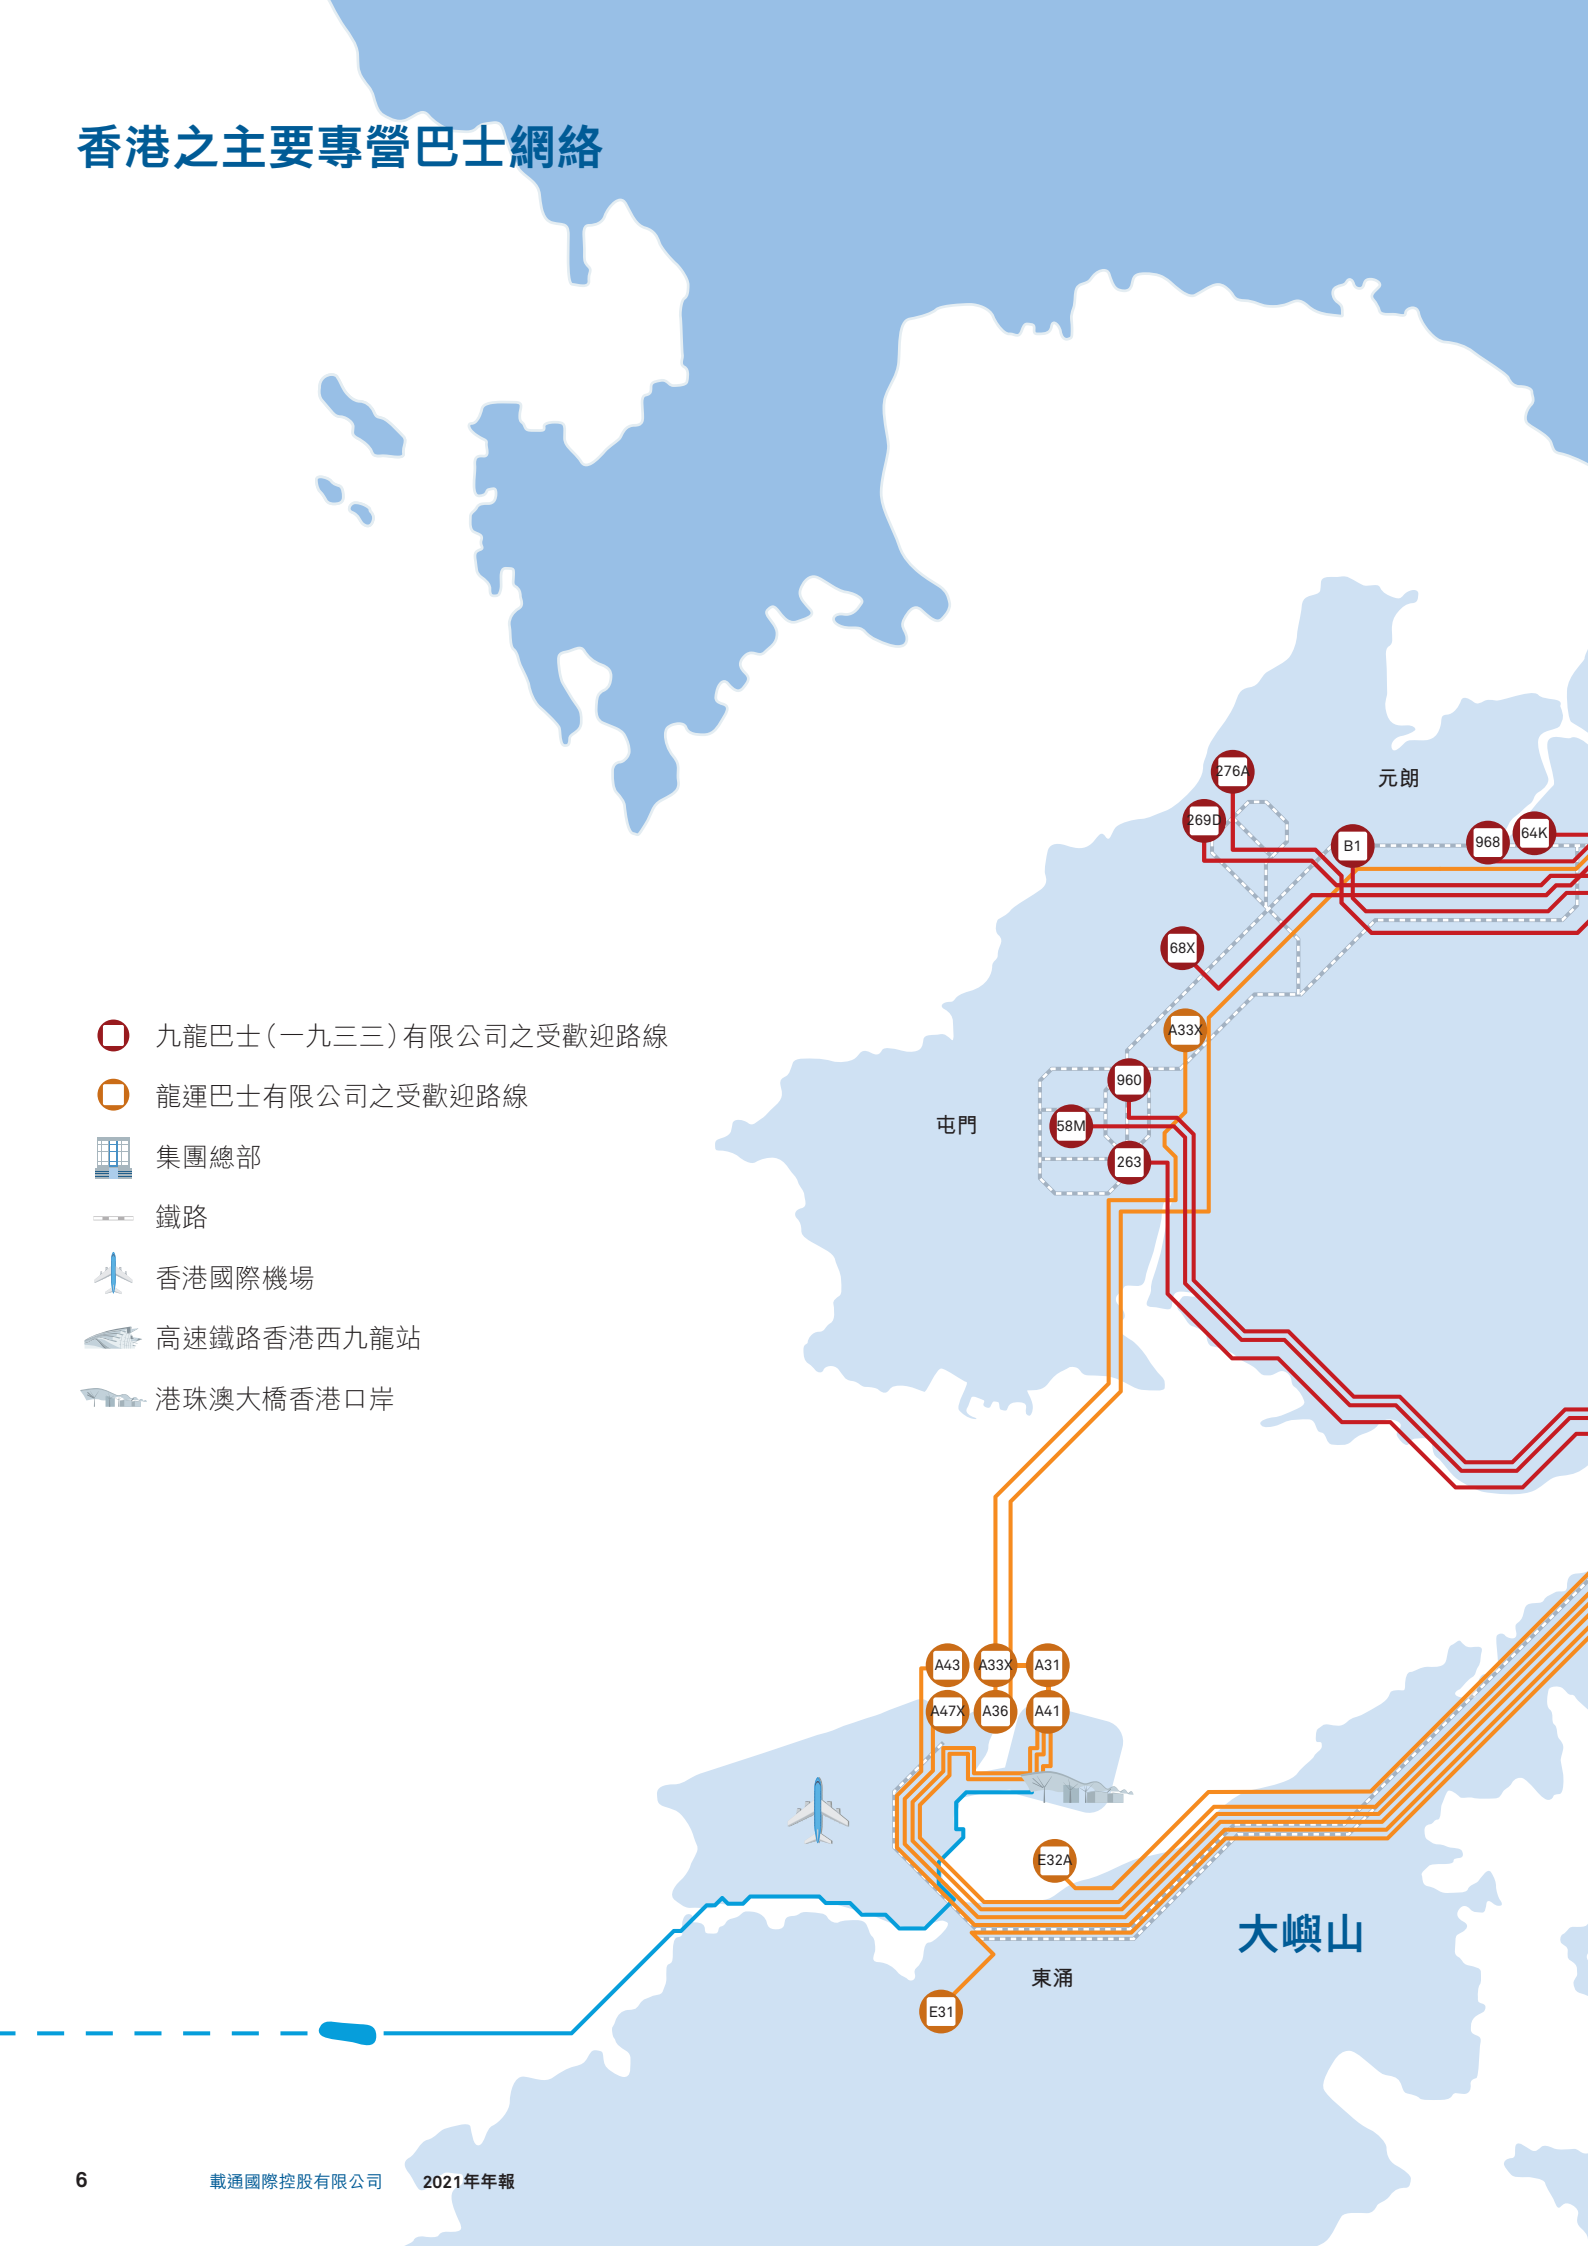

香港之主要專營巴士網絡

-  九龍巴士(一九三三)有限公司之受歡迎路線
-  龍運巴士有限公司之受歡迎路線
-  集團總部
-  鐵路
-  香港國際機場
-  高速鐵路香港西九龍站
-  港珠澳大橋香港口岸

中國內地