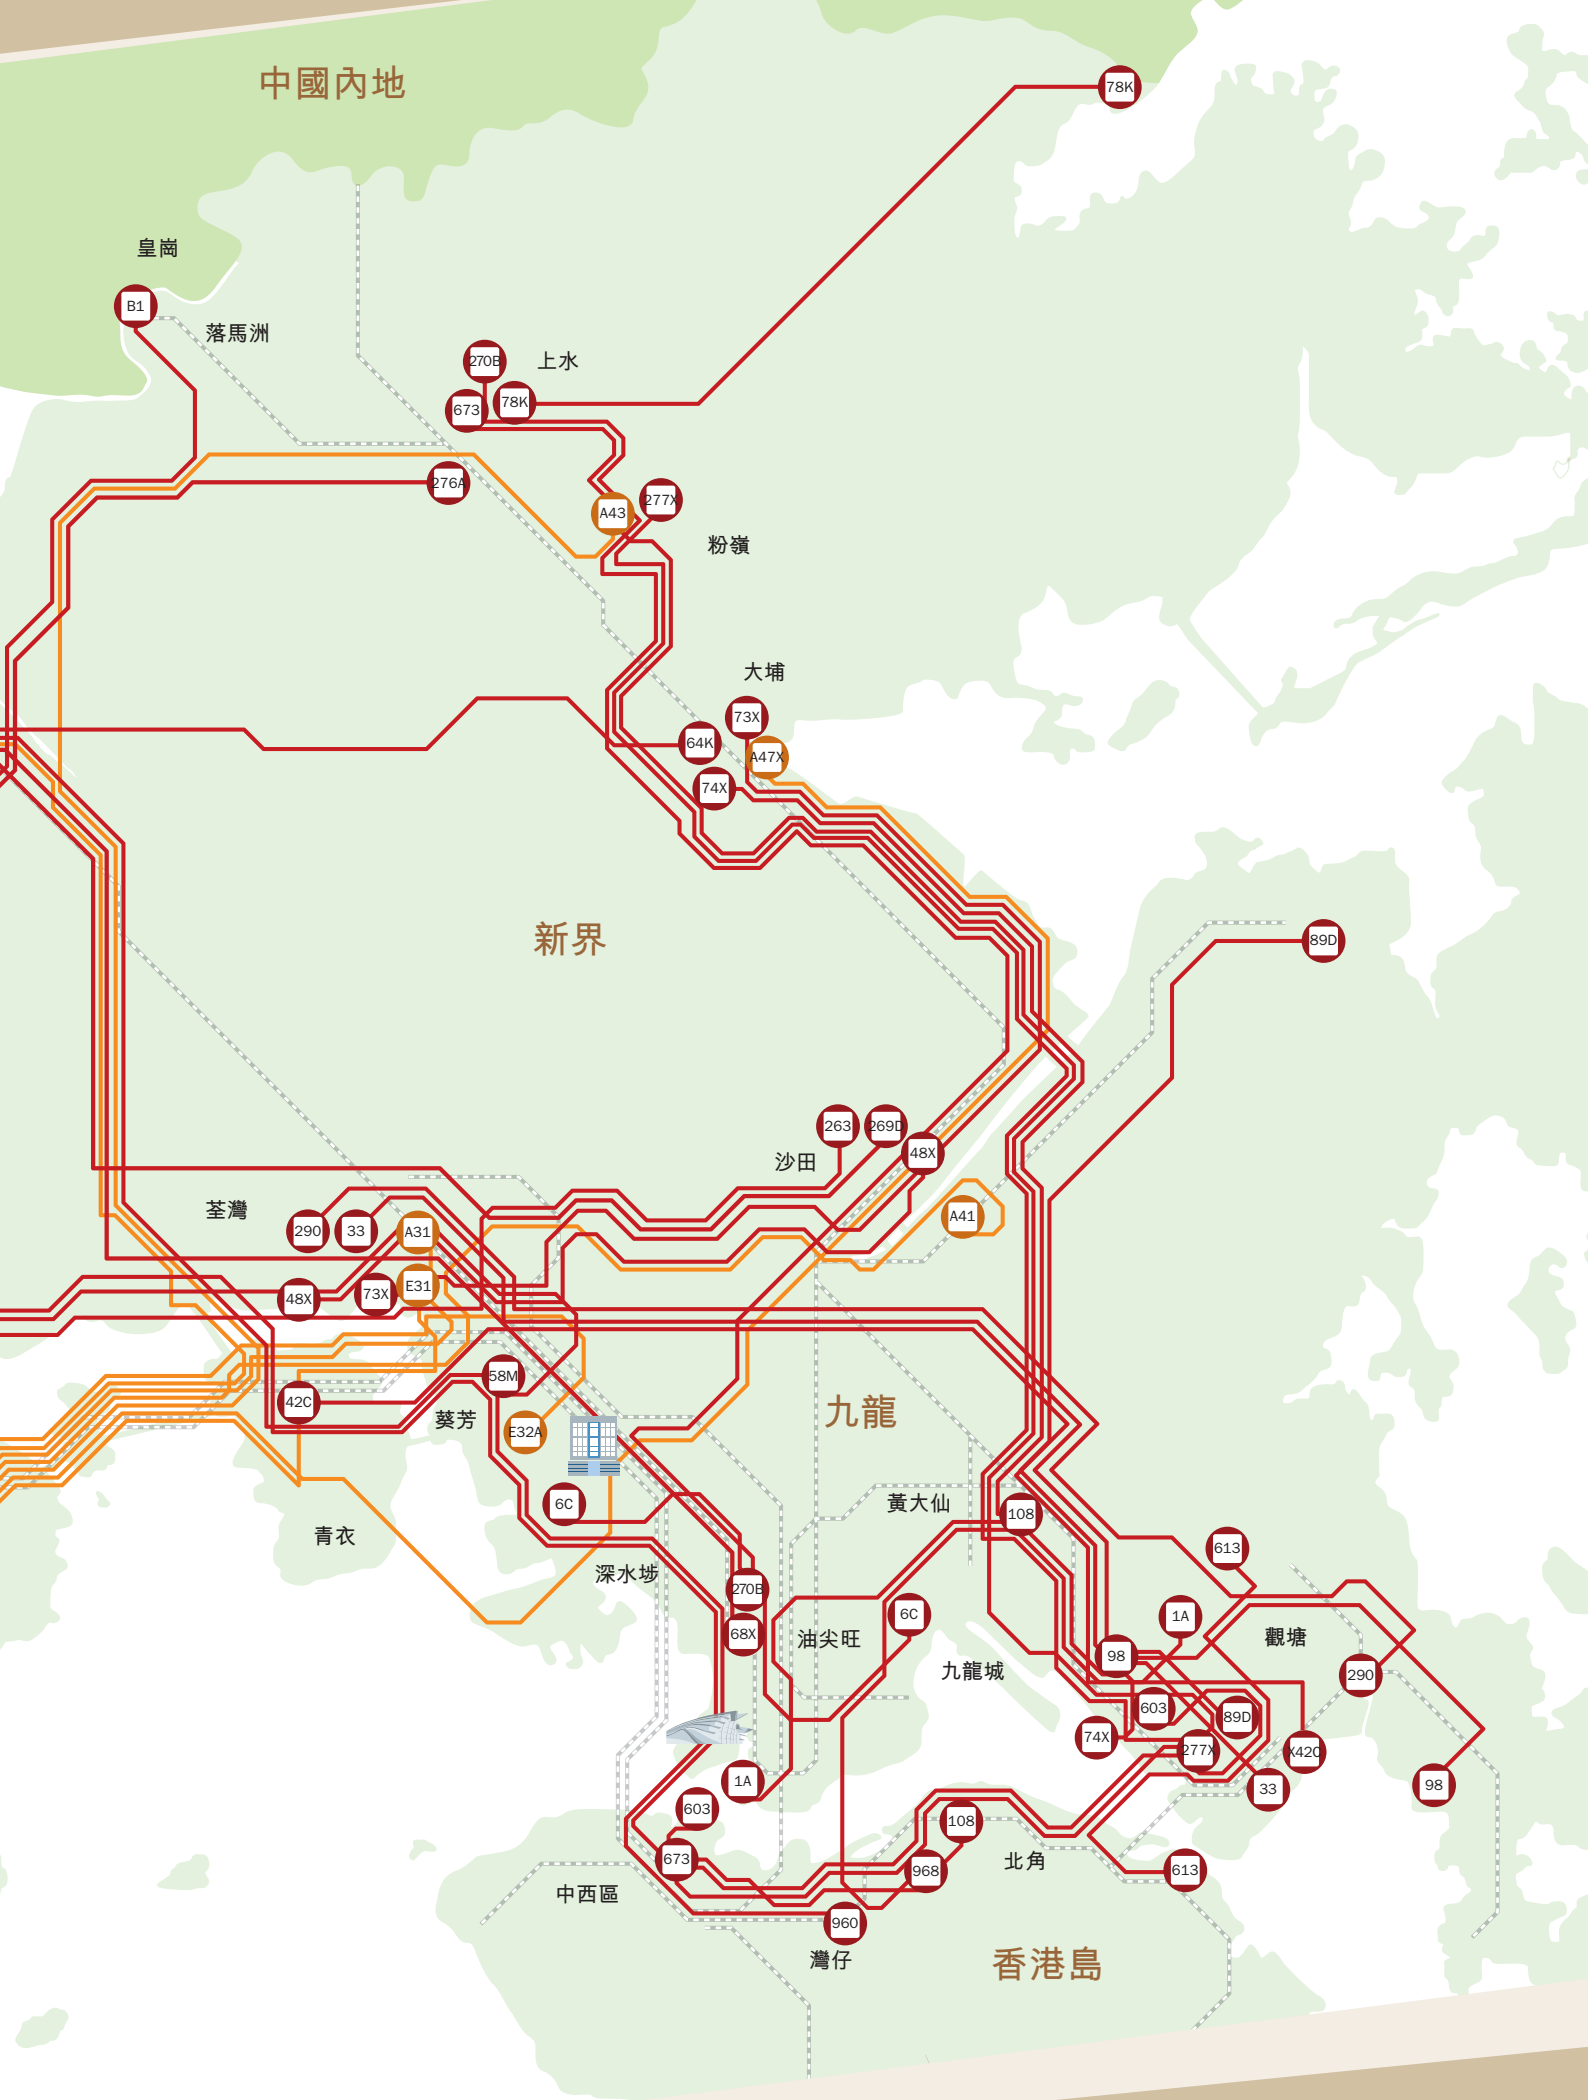

香港之主要專營巴士網絡

-  九龍巴士(一九三三)有限公司之受歡迎路線
-  龍運巴士有限公司之受歡迎路線
-  集團總部
-  鐵路
-  香港國際機場
-  高速鐵路香港西九龍站
-  港珠澳大橋香港口岸

中國內地

皇崗

落馬洲

B1

270E

上水